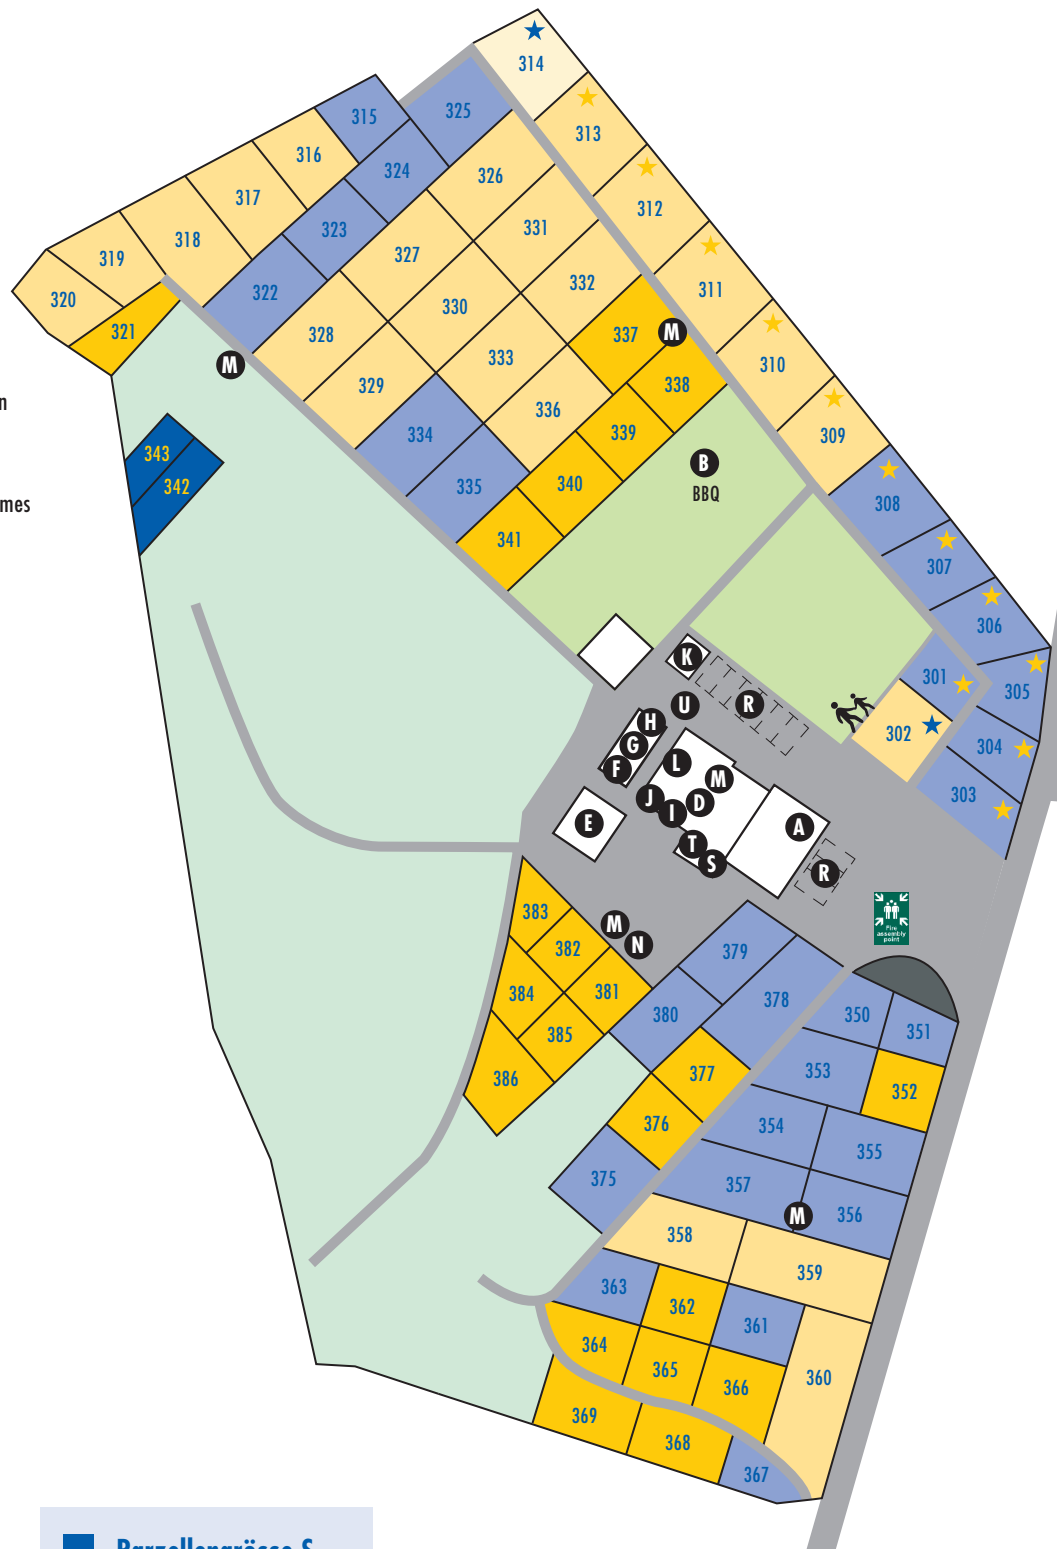

- F** Familienraum/Family room + 
Cuarto de familias/Familien ruimte
WC 1  1
7.00 – 22.00 h

- G** Sanitär-Block Herren/Men/Señores/Heren
WC 2
7.00 – 22.00 h

- H** Sanitär-Block Damen/Ladies/Señoras/Dames
WC 2
7.00 – 22.00 h

- R** Parking

- S** Sanitär-Block 1/Amenity building 1
WC je 3
24 h

- T** Abwaschen
Dishwashing
Lavar platos/Afwassen
Rigovernare

- U** Camper-Station

- ★ ★ Motorhome-Plätze/Pitches

- Residenzplätze/Residents

- Parzellengröße S
- Parzellengröße M
- Parzellengröße L
- Parzellengröße XL
- Parzellengröße XXL

**WLAN
CAMPING1**

**Passwort:
HOBBY3800**

• AUF EINEN BLICK • OVERVIEW • EN UN VISTAZO •

Öffnungszeiten Opening hours Horario

Busverbindungen Bus stop Parada de autobús

Haltestellen / Stops / Paradas:
21, 105, 104

Weitere Info / More info  SBB App

Naschhütte • Snack Shack Rincon del Aperitivo

Einkaufsmöglichkeiten auf dem
Camping Lazy Rancho im Camping
Lazy Rancho Shop.